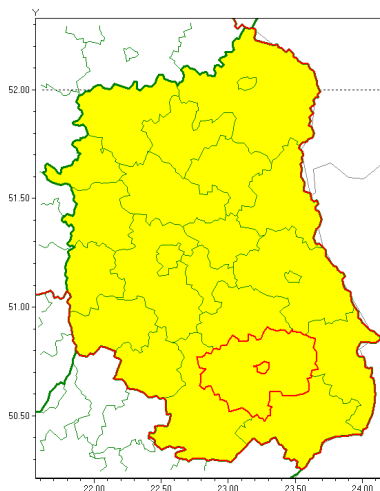

email: meteo.warszawa@imgw.pl

www: www.imgw.pl

Zasięg ostrzeżenia w województwie

Burze z gradem

Ostrzeżenie meteorologiczne Nr 58

Nazwa biura	IMGW-PIB Centralne Biuro Prognoz Meteorologicznych - Wydział w Warszawie
Zjawisko/stopień zagrożenia	Burze z gradem/ 1
Obszar	województwo lubelskie powiat zamojski
Ważność	od godz. 09:00 dnia 01.07.2021 do godz. 02:00 dnia 02.07.2021
Przebieg	Prognozowane są burze, którym będzie towarzyszyć opady deszczu od 20 mm do 30 mm, lokalnie do 40 mm oraz porywy wiatru do 90 km/h. Miejscami grad.
Prawdopodobieństwo wystąpienia zjawiska(%)	80%
Uwagi	Brak.
Dyrektor synoptyk IMGW-PIB	Ilona Bazyluk
Godzina i data wydania	godz. 06:23 dnia 01.07.2021
SMS	IMGW-PIB OSTRZEŻENIE: BURZE Z GRADEM/1 lubelskie/zamojski od 09:00/01.07 do 02:00/02.07.2021 deszcz 40 mm, grad, porywy 90 km/h.